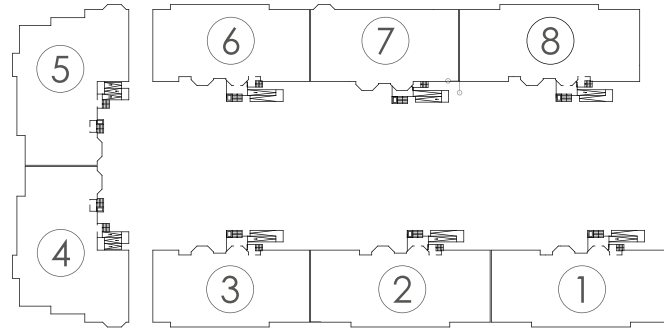

Експлікація приміщень

	Загальна площа	86.96
1	Передпокій	11.20
2	Санвузол	5.80
3	Кухня	17.37
4	Житлова кімната	16.00
5	Балкон (к = 0,3)	0.92
6	Лоджія (к = 0,5)	1.84
7	Антресоль	33.83